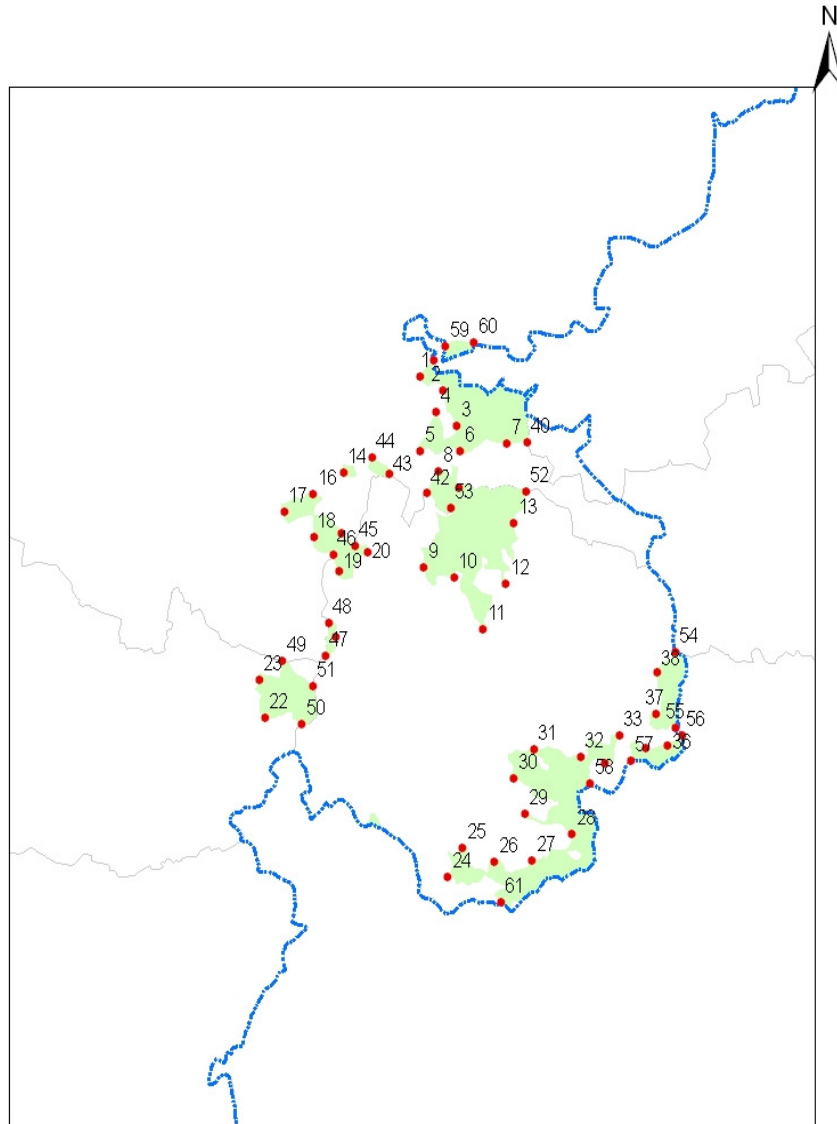

टिप्पणी: वास्तविक क्षेत्र को राज्य की सिफारिश, हितधारकों के विचार और पारिस्थितिकी संवेदी जोन विशेषज्ञ समिति के आधार पर अंतिम रूप दिया जाएगा।

उपाबंध ख 1

गुजरात राज्य के अंतर्गत आनेवाले पश्चिमी घाट पारिस्थितिक संवेदी क्षेत्र का राज्य-वार मानचित्र

Legend

- National Boundary
- State Boundary
- District Boundary
- ESZ

Point coordinates are provided in gujpts.txt