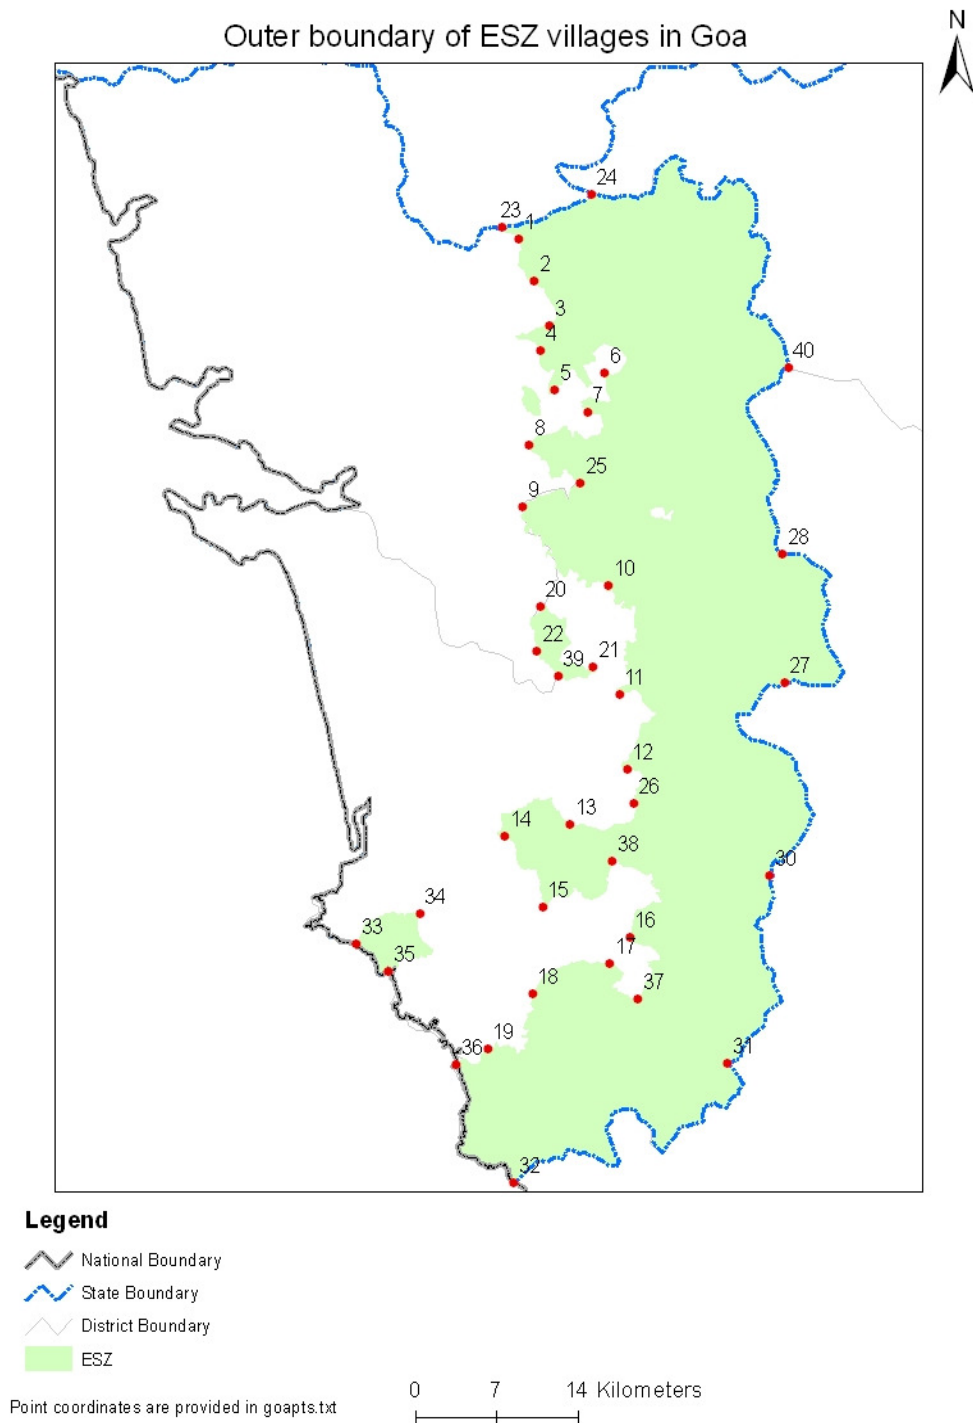

144	73.6165	21.1373
145	73.6692	21.1088

उपाबंध ख3

गोवा राज्य में आने वाले पश्चिमी घाट पारिस्थितिक संवेदी क्षेत्र का राज्य-वार मानचित्र