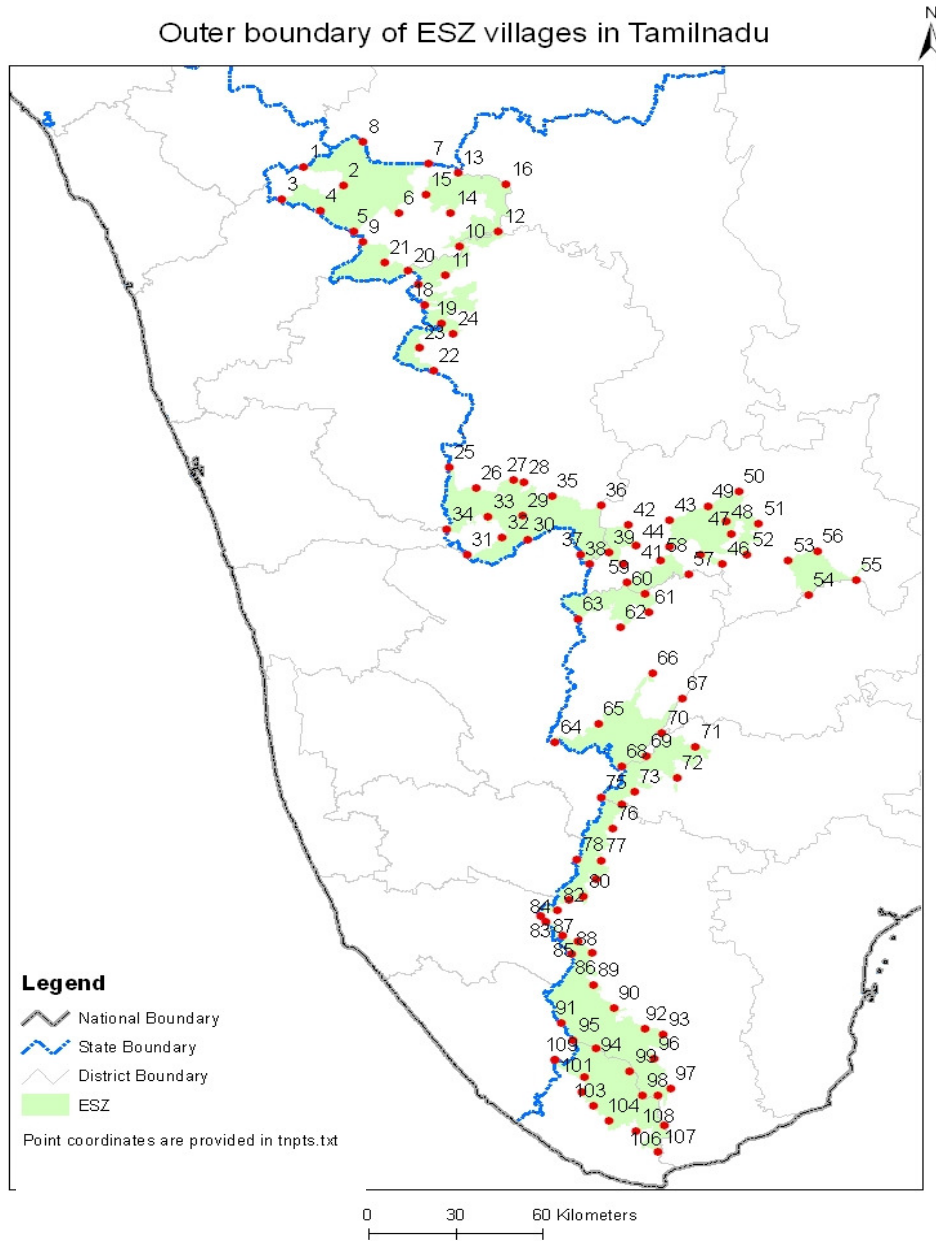

उपाबंध ख 5

तमिलनाडु में पारिस्थितिक संवेदी क्षेत्र की बाहरी सीमा के मुख्य बिंदुओं के अक्षांतर और देशांतर

तमिलनाडु में पारिस्थितिक संवेदी क्षेत्र की बाहरी सीमा के मुख्य बिंदुओं के अक्षांश और देशांतर

बिंदु	देशांतर	अक्षांश
1	76.3587	11.5908
2	76.484	11.5287
3	76.2936	11.4753
4	76.4141	11.4403
5	76.5232	11.3701
6	76.6616	11.4376
7	76.7509	11.6147
8	76.5443	11.6855
9	76.5505	11.3356
10	76.8576	11.3275
11	76.8158	11.2267
12	76.979	11.3812
13	76.8468	11.5823
14	76.8278	11.4419
15	76.7466	11.5029
16	77.0007	11.545
17	76.7311	11.1922
18	76.7516	11.119
19	76.8047	11.0562
20	76.6974	11.2378
21	76.6218	11.263
22	76.7846	10.8908
23	76.7399	10.9689
24	76.8442	11.0219
25	76.8403	10.5569
26	76.9277	10.4858
27	77.0441	10.517
28	77.0779	10.508
29	77.0757	10.3926
30	77.0957	10.3096